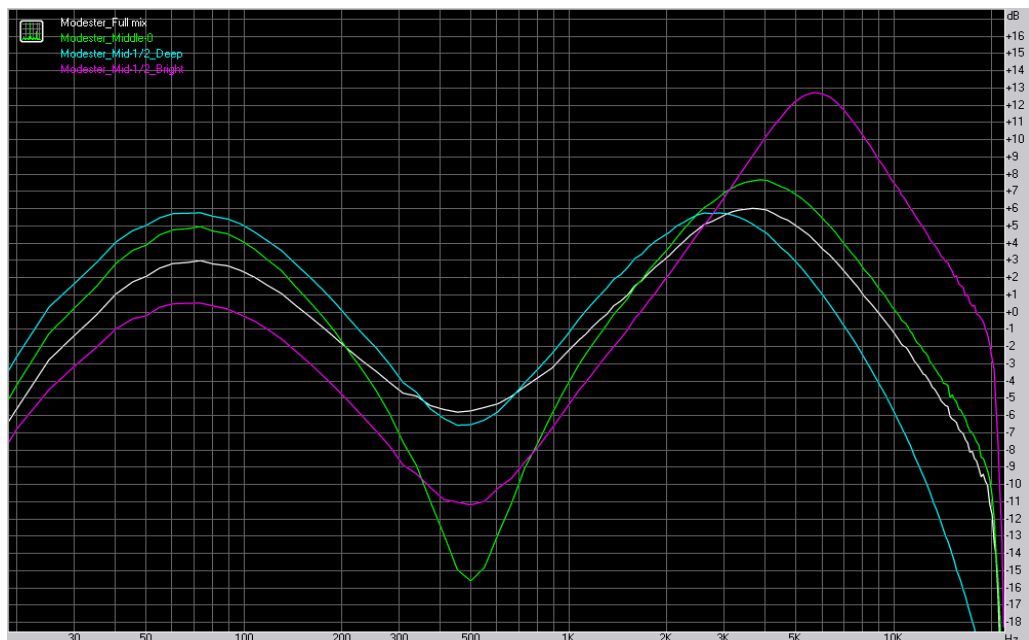

Modester_Full mix

Modester_Middle-0

Modester_Mid-1/2_Deep

Modester_mid-1/2_Bright

Тест программы RightMark Audio Analyzer

Тестируемая цепь: External loopback (line-out - line-in)
 Режим работы: 16-bit, 44 kHz

Modester-Guitar amplifier_test RMAA
 Общие результаты

Тест	Modester_Full mix	Modester_Middle-0	Modester_Mid-1/2_Deep	Modester_mid-1/2_Bright
Неравномерность АЧХ (от 40 Гц до 15 кГц), дБ:	+6.01, -6.06	+7.67, -15.59	+5.76, -13.68	+12.73, -11.18
Уровень шума, дБ (А):	-73.7	-73.6	-74.3	-72.0
Динамический диапазон, дБ (А):	73.7	73.5	74.3	72.0
Гармонические искажения, %:	4.912	7.679	5.526	6.857
Интермодуляционные искажения + шум, %:	2.332	2.334	2.379	2.240
Взаимопроникновение каналов, дБ:	N/A	N/A	N/A	N/A

Частотная характеристика

Уровень шума

Динамический диапазон

Нелинейные искажения + шум (при уровне -3 дБ)

Интермодуляционные искажения

Этот отчет был сгенерирован программой RightMark Audio Analyzer 6.0