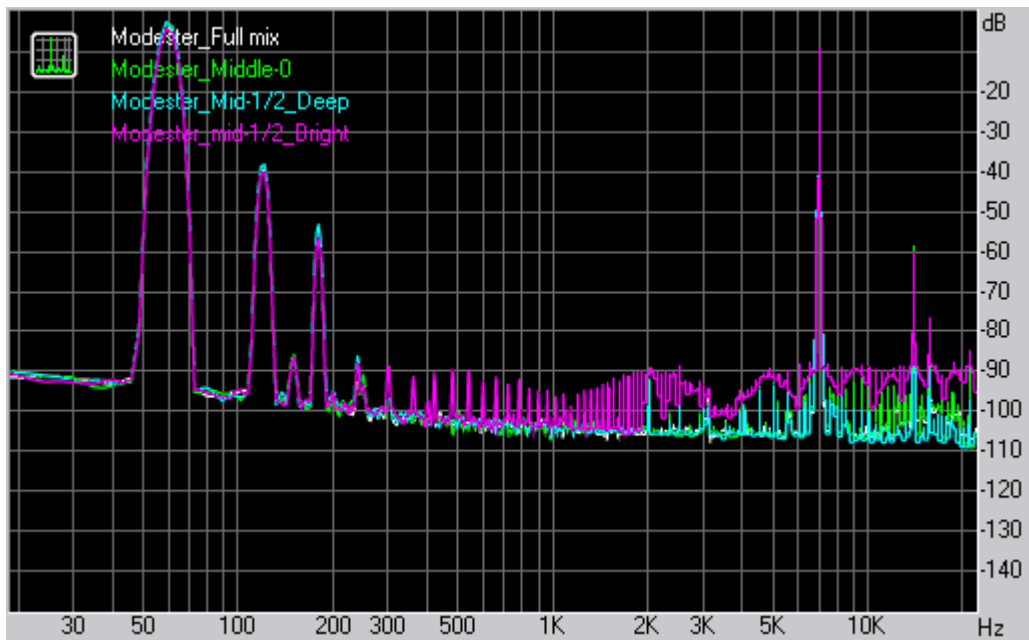

Modester-Guitar amplifier_test RMAA
 Общие результаты

Тест	Modester_Full mix	Modester_Middle-0	Modester_Mid-1/2_Deep	Modester_mid-1/2_Bright
Неравномерность АЧХ (от 40 Гц до 15 кГц), дБ:	+6.01, -6.06	+7.67, -15.59	+5.76, -13.68	+12.73, -11.18
Уровень шума, дБ (А):	-73.7	-73.6	-74.3	-72.0
Динамический диапазон, дБ (А):	73.7	73.5	74.3	72.0
Гармонические искажения, %:	4.912	7.679	5.526	6.857
Интермодуляционные искажения + шум, %:	2.332	2.334	2.379	2.240
Взаимопроникновение каналов, дБ:	N/A	N/A	N/A	N/A

Частотная характеристика

Уровень шума

Динамический диапазон

Нелинейные искажения + шум (при уровне -3 дБ)

Интермодуляционные искажения

Этот отчет был сгенерирован программой RightMark Audio Analyzer 6.0