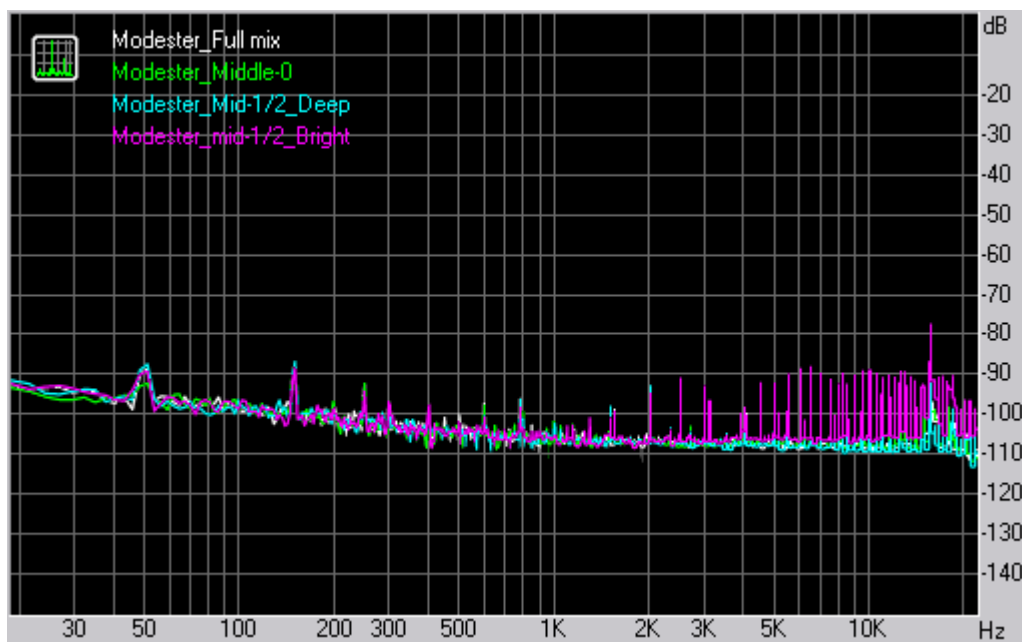

Modester_Full mix

Modester_Middle-0

Modester_Mid-1/2_Deep

Modester_mid-1/2_Bright

Тест программы RightMark Audio Analyzer

Тестируемая цепь: External loopback (line-out - line-in)
 Режим работы: 16-bit, 44 kHz

Modester-Guitar amplifier_test RMAA
 Общие результаты

Тест	Modester_Full mix	Modester_Middle-0	Modester_Mid-1/2_Deep	Modester_mid-1/2_Bright
Неравномерность АЧХ (от 40 Гц до 15 кГц), дБ:	+6.01, -6.06	+7.67, -15.59	+5.76, -13.68	+12.73, -11.18
Уровень шума, дБ (А):	-73.7	-73.6	-74.3	-72.0
Динамический диапазон, дБ (А):	73.7	73.5	74.3	72.0
Гармонические искажения, %:	4.912	7.679	5.526	6.857
Интермодуляционные искажения + шум, %:	2.332	2.334	2.379	2.240
Взаимопроникновение каналов, дБ:	N/A	N/A	N/A	N/A

Частотная характеристика

Уровень шума

Динамический диапазон

Нелинейные искажения + шум (при уровне -3 дБ)

Интермодуляционные искажения

Этот отчет был сгенерирован программой RightMark Audio Analyzer 6.0