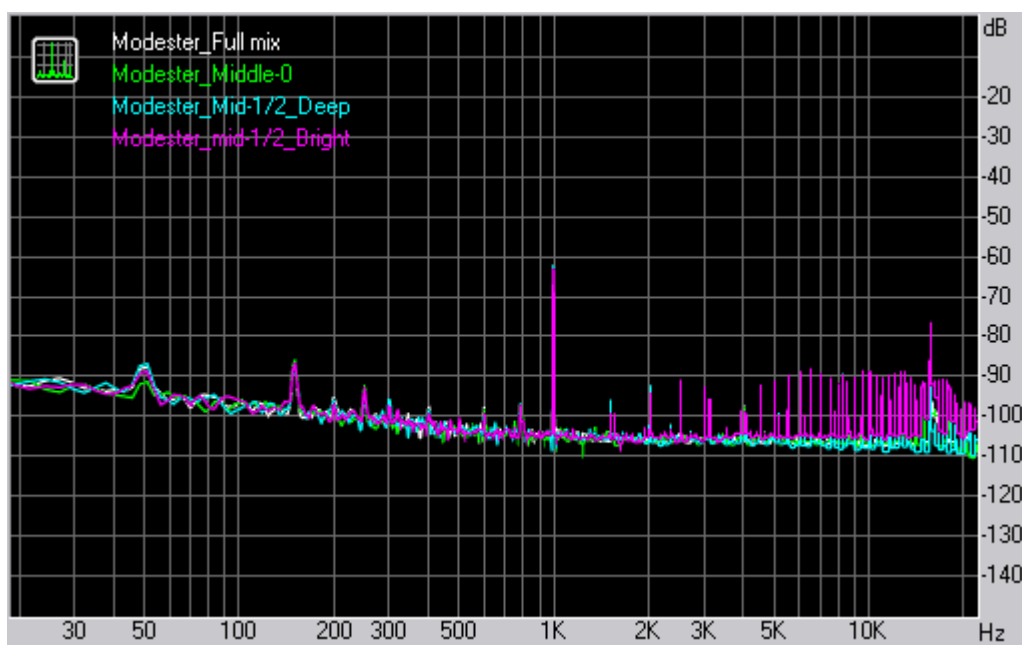

Modester_Full mix

Modester_Middle-0

Modester_Mid-1/2_Deep

Modester_mid-1/2_Bright

Тест программы RightMark Audio Analyzer

Тестируемая цепь: External loopback (line-out - line-in)
 Режим работы: 16-bit, 44 kHz

Modester-Guitar amplifier_test RMAA
 Общие результаты

Тест	Modester_Full mix	Modester_Middle-0	Modester_Mid-1/2_Deep	Modester_mid-1/2_Bright
Неравномерность АЧХ (от 40 Гц до 15 кГц), дБ:	+6.01, -6.06	+7.67, -15.59	+5.76, -13.68	+12.73, -11.18
Уровень шума, дБ (А):	-73.7	-73.6	-74.3	-72.0
Динамический диапазон, дБ (А):	73.7	73.5	74.3	72.0
Гармонические искажения, %:	4.912	7.679	5.526	6.857
Интермодуляционные искажения + шум, %:	2.332	2.334	2.379	2.240
Взаимопроникновение каналов, дБ:	N/A	N/A	N/A	N/A

Частотная характеристика

Уровень шума

Динамический диапазон

Нелинейные искажения + шум (при уровне -3 дБ)

Интермодуляционные искажения

Этот отчет был сгенерирован программой RightMark Audio Analyzer 6.0