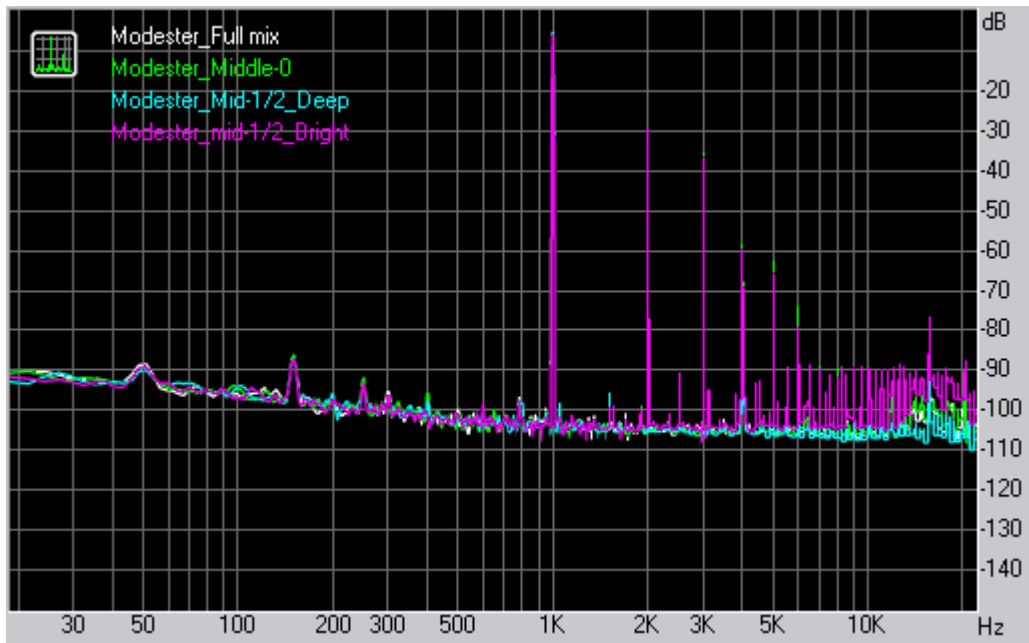

Modester-Guitar amplifier_test RMAA
 Общие результаты

Тест	Modester_Full mix	Modester_Middle-0	Modester_Mid-1/2_Deep	Modester_mid-1/2_Bright
Неравномерность АЧХ (от 40 Гц до 15 кГц), дБ:	+6.01, -6.06	+7.67, -15.59	+5.76, -13.68	+12.73, -11.18
Уровень шума, дБ (А):	-73.7	-73.6	-74.3	-72.0
Динамический диапазон, дБ (А):	73.7	73.5	74.3	72.0
Гармонические искажения, %:	4.912	7.679	5.526	6.857
Интермодуляционные искажения + шум, %:	2.332	2.334	2.379	2.240
Взаимопроникновение каналов, дБ:	N/A	N/A	N/A	N/A

Частотная характеристика

Уровень шума

Динамический диапазон

Нелинейные искажения + шум (при уровне -3 дБ)

Интермодуляционные искажения

Этот отчет был сгенерирован программой RightMark Audio Analyzer 6.0