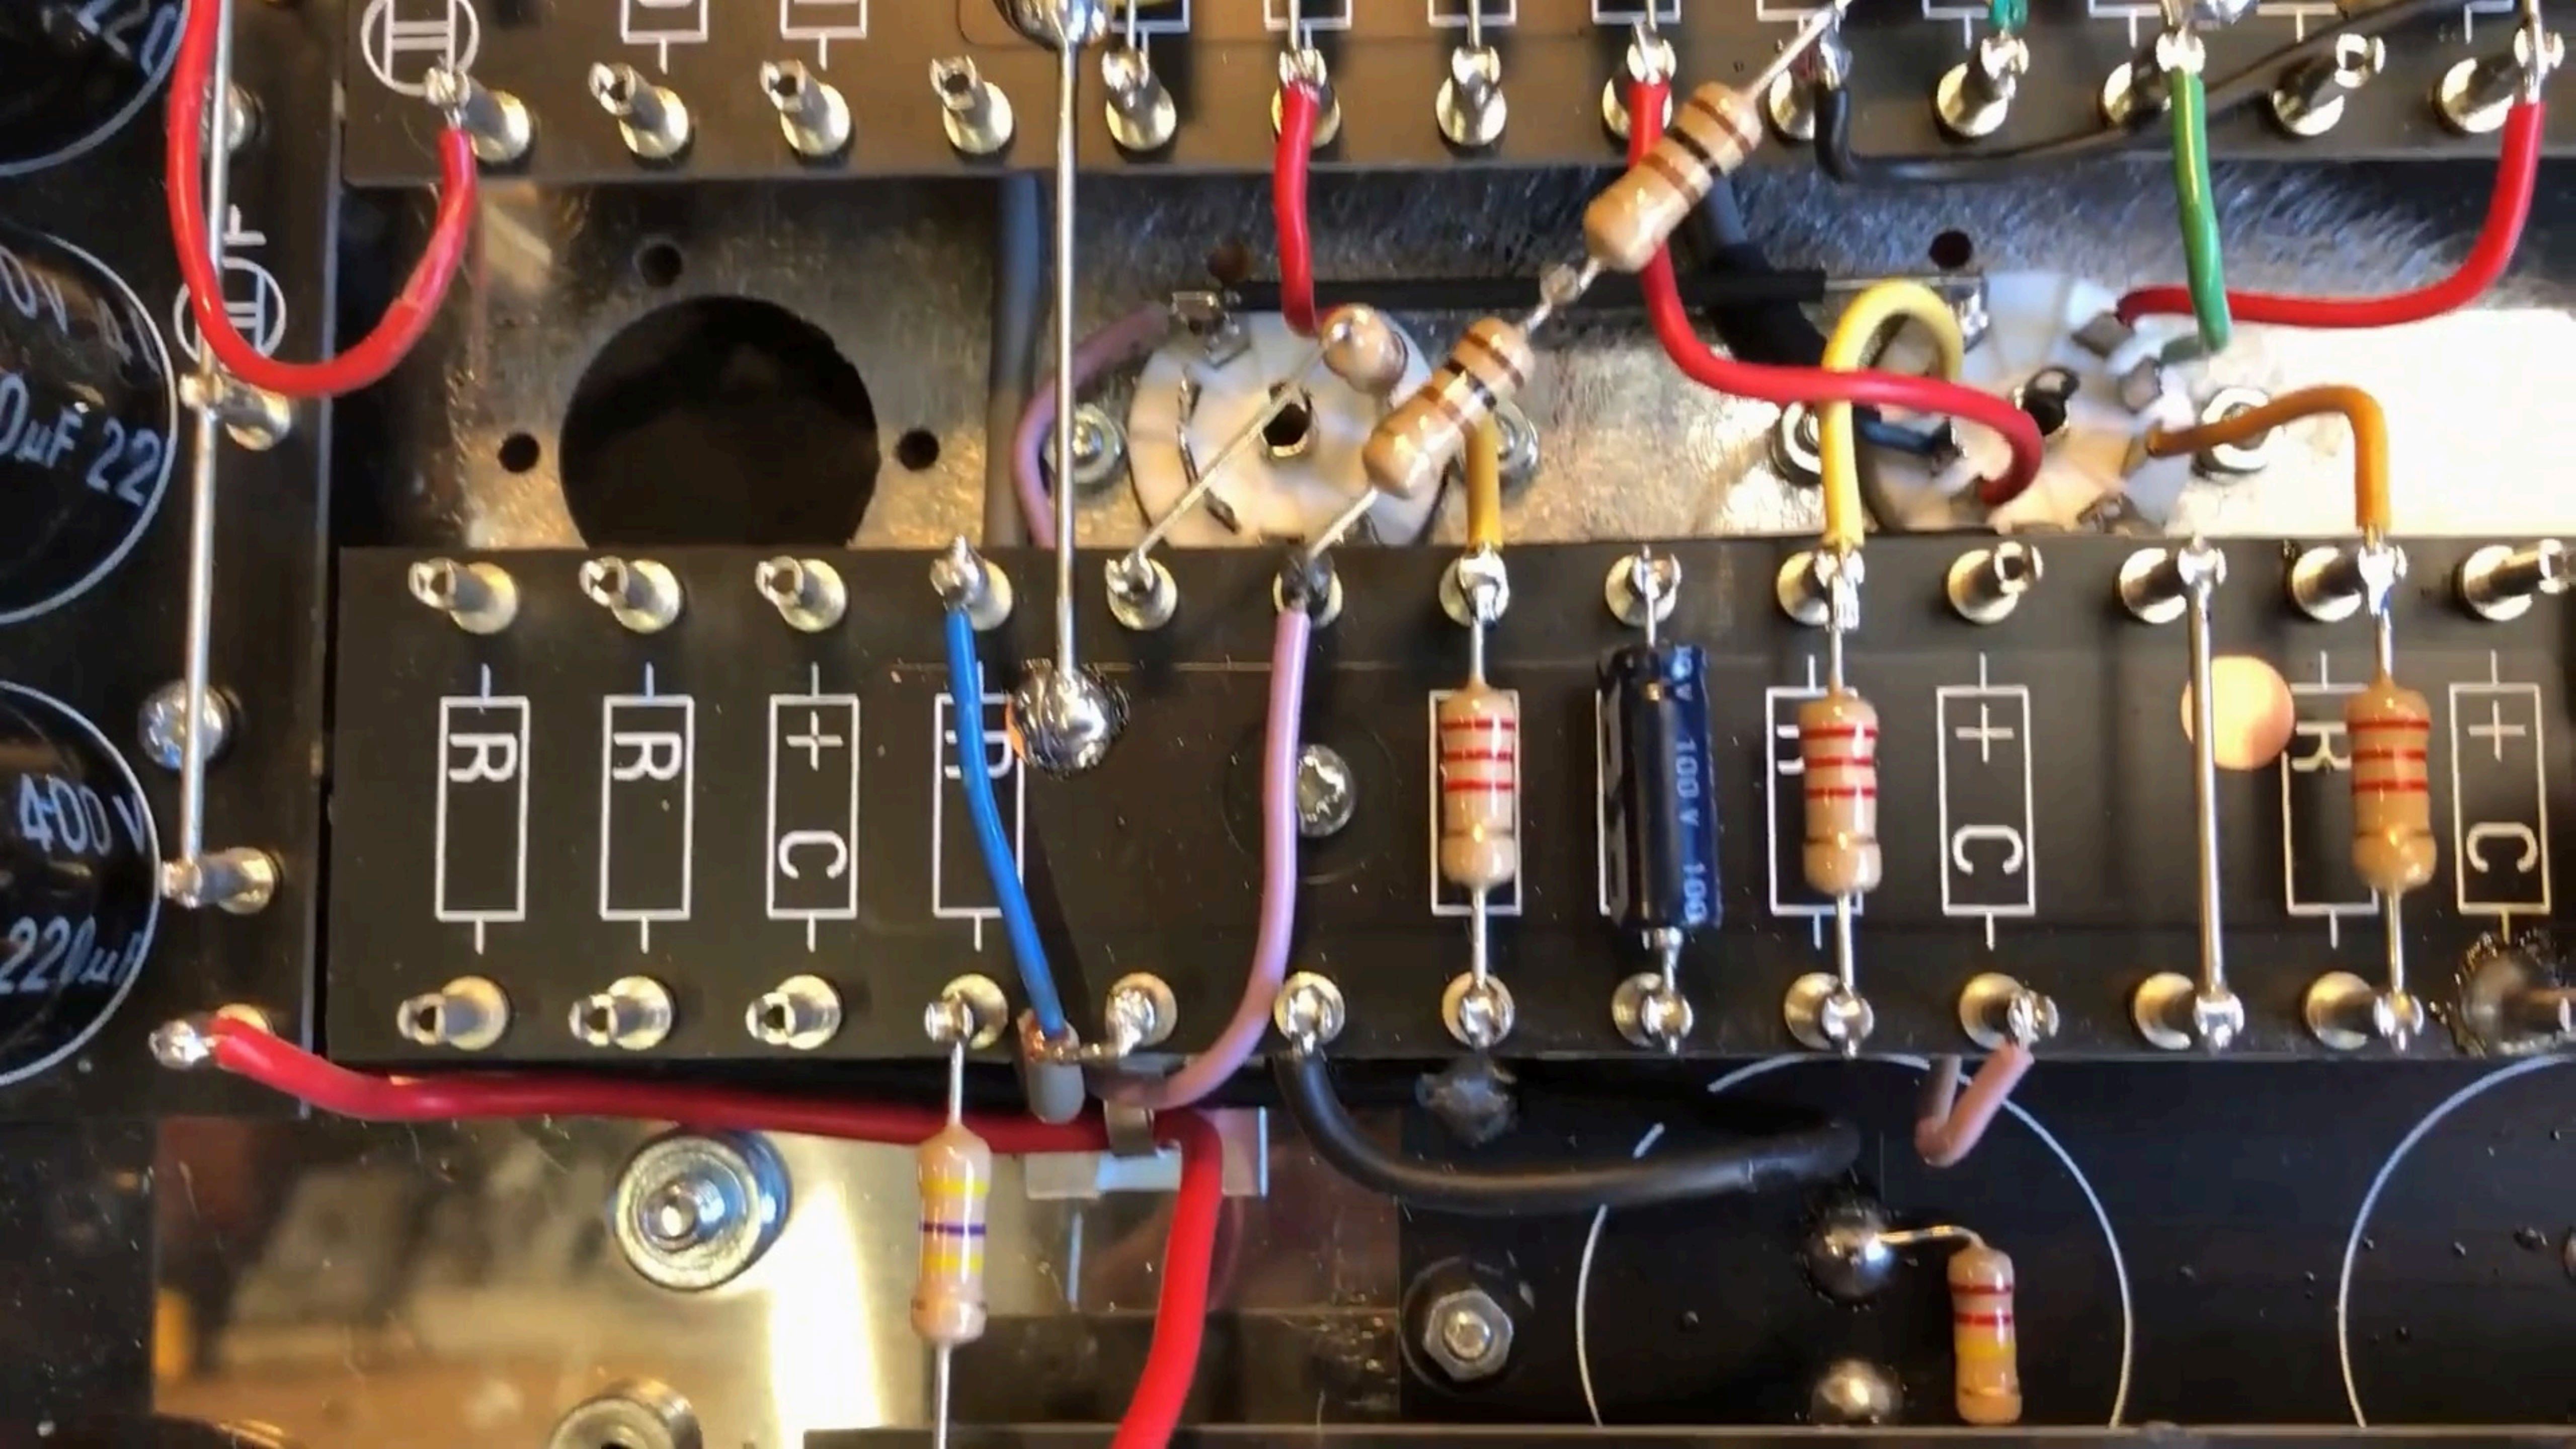

CL20  
103K 630

103K 630

103K 630

103K 630

103K 630

103K 630

220µF

400V  
220µF