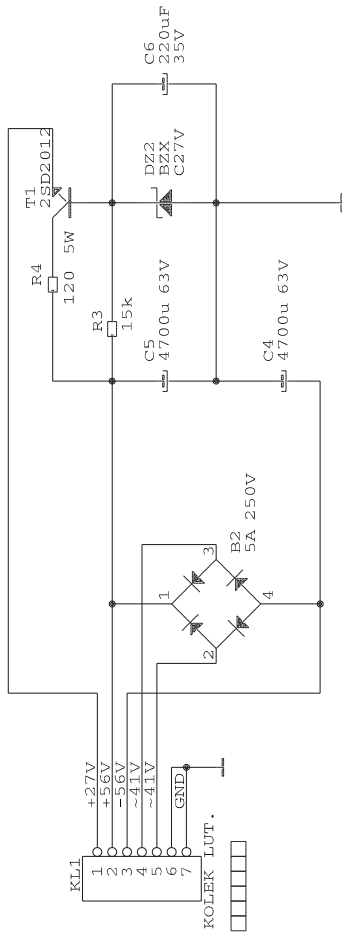

022ZAS.sch

- OB.DRUK. 022ZAS 815222
- RD1 RAD.ZAS, 022RADME 823100
- BL1 BELKA 022ZAS 824330
- WK1 WKRET X M3/6 301010
- WK5 WKRET X M3/10 301015
- PDS1 FOD.SPR. M3 311005
- NK1 NAKR. M3 310030
- BWK1 BL-WKR. X M2.9x9 312010
- PS1 PAS.ZAC. DUZY 400370

LDM - ZAS. DO MX-6,BA-100,GA-100,SKM-7

Size	Document Number	REV
B	022ZAS.SCH - 860222	
Date:	October 22, 1996	Sheet 1 of 1