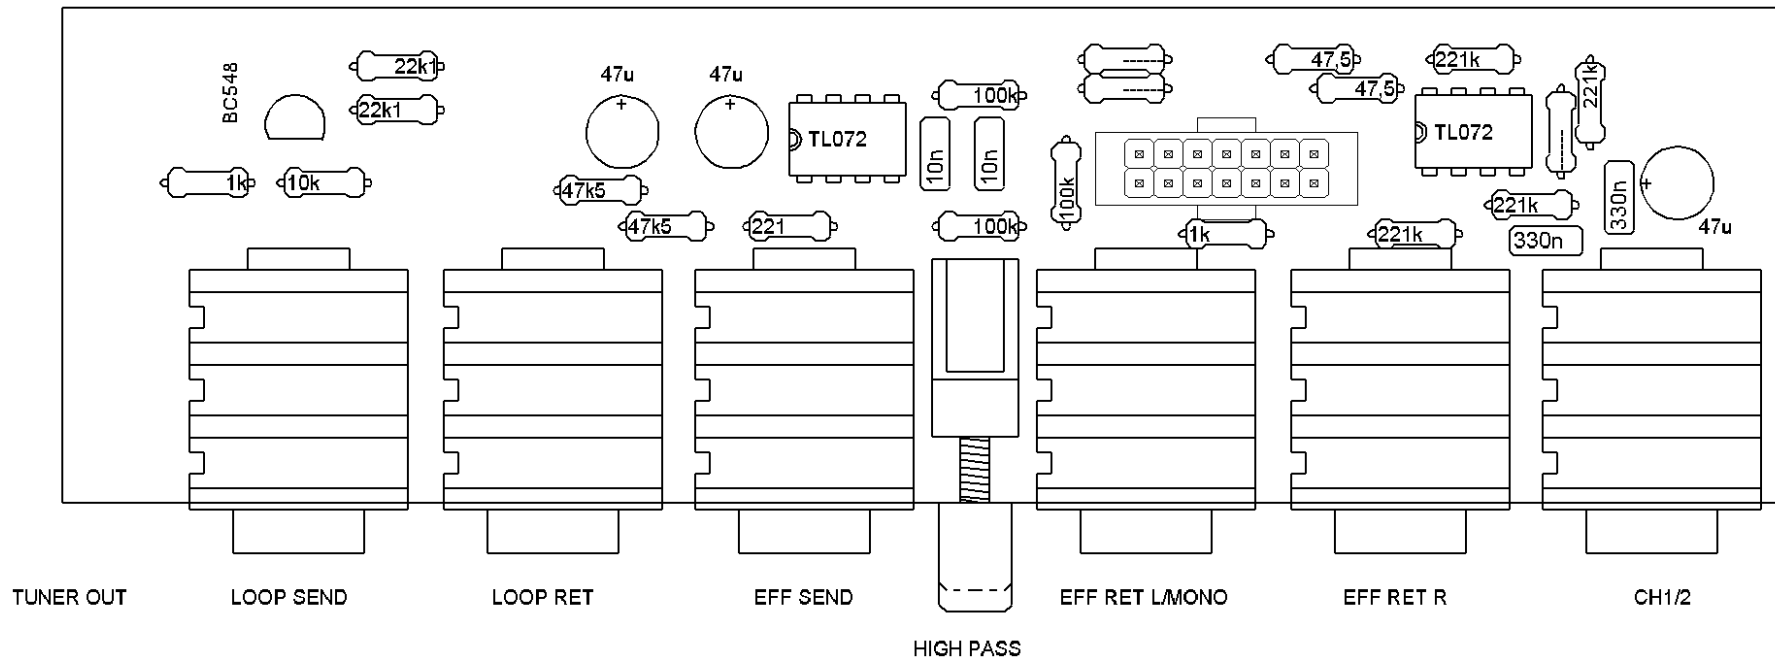

# ProTube9-EFF-B1

Draw: 04.07.2003 10:22:04

HDB electronic