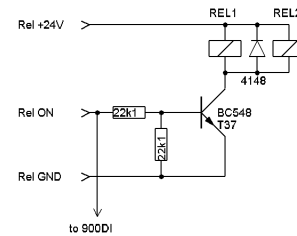

# ProTube9-DI-B1

Draw: 04.07.2003 10:20:36

HDB electronic