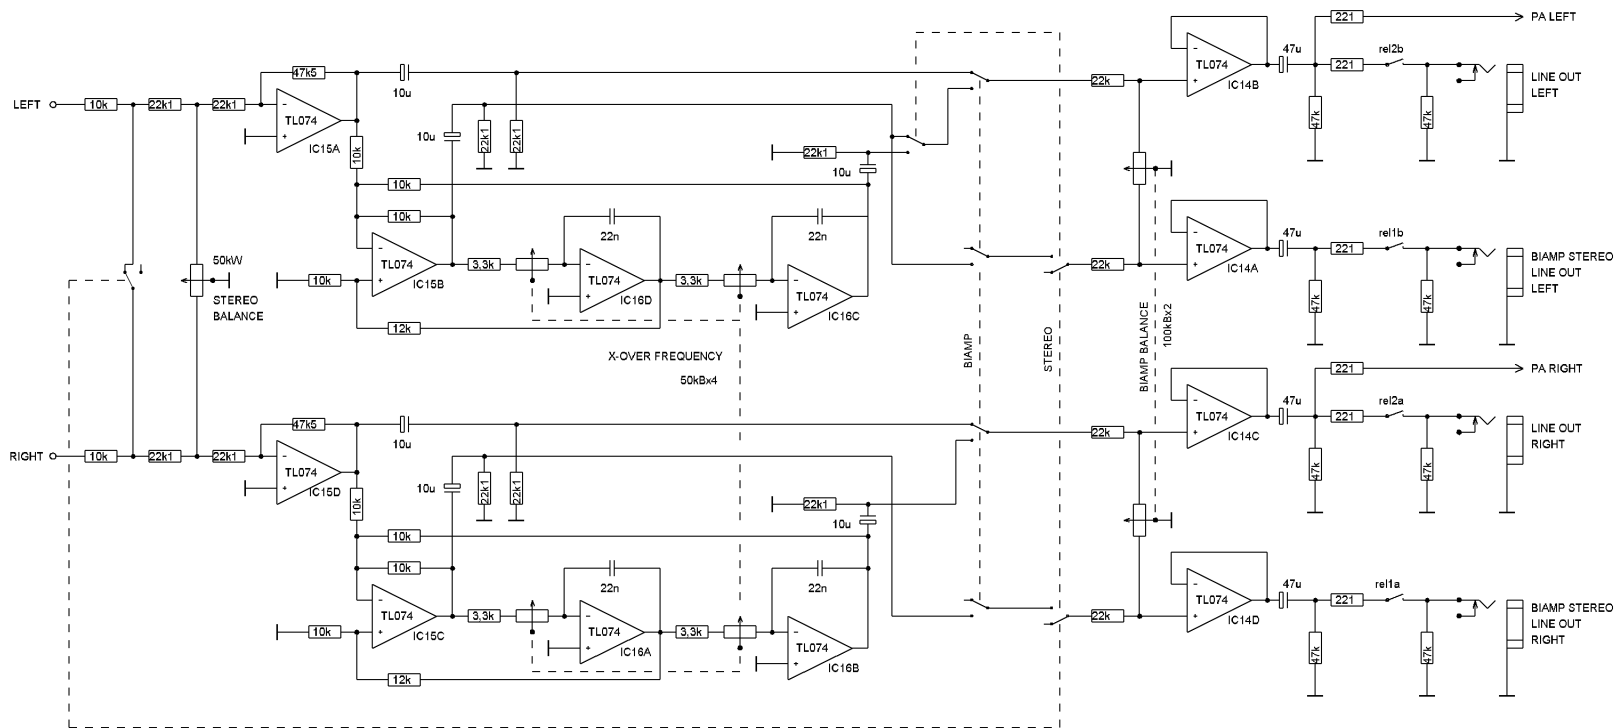

# ProTube9-DI-B1

Draw: 04.07.2003 10:20:36

HDB electronic