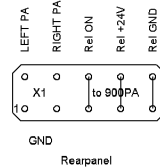

# ProTube9-DI-B1

Draw: 04.07.2003 10:20:36

HDB electronic