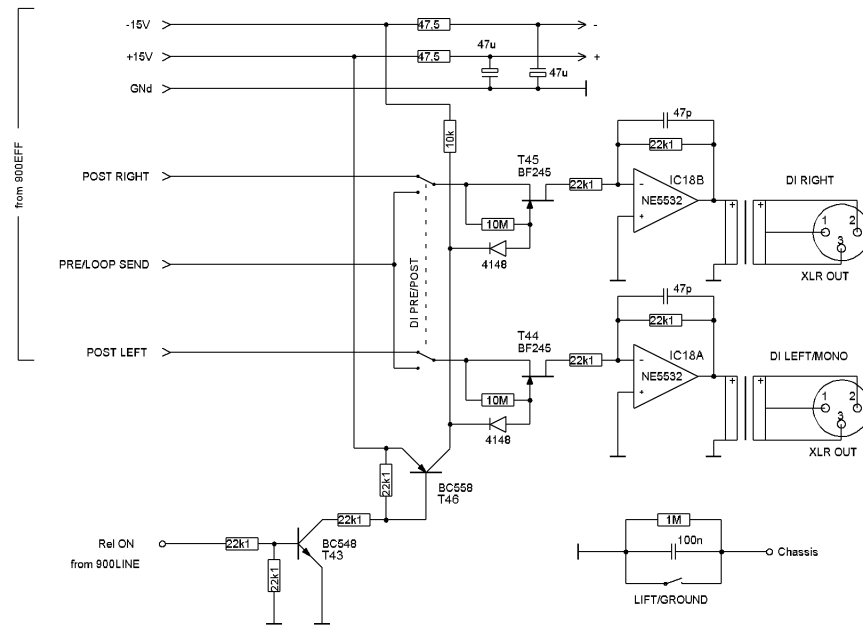

# ProTube9-EFF-B1

Draw: 04.07.2003 10:22:04

HDB electronic