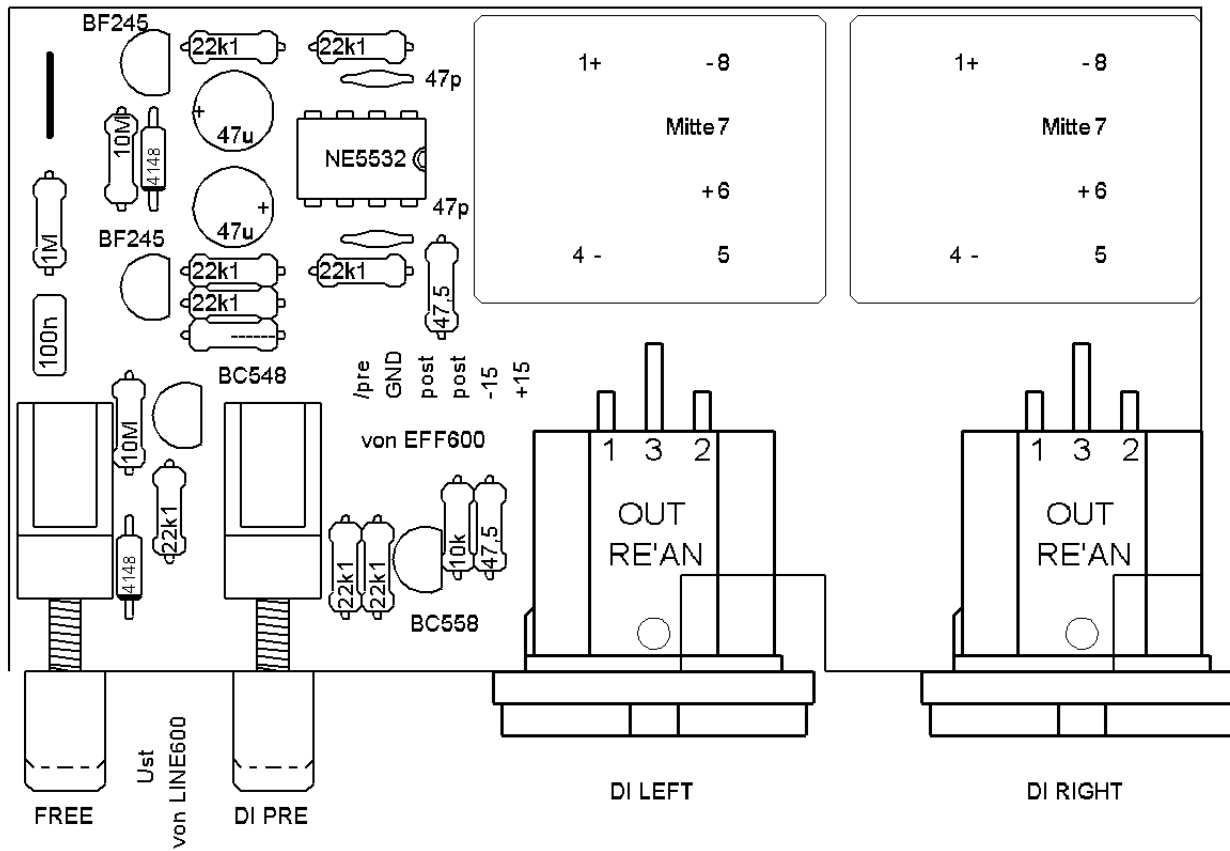

# ProTube9-DI-B1

Draw: 04.07.2003 10:20:36

HDB electronic