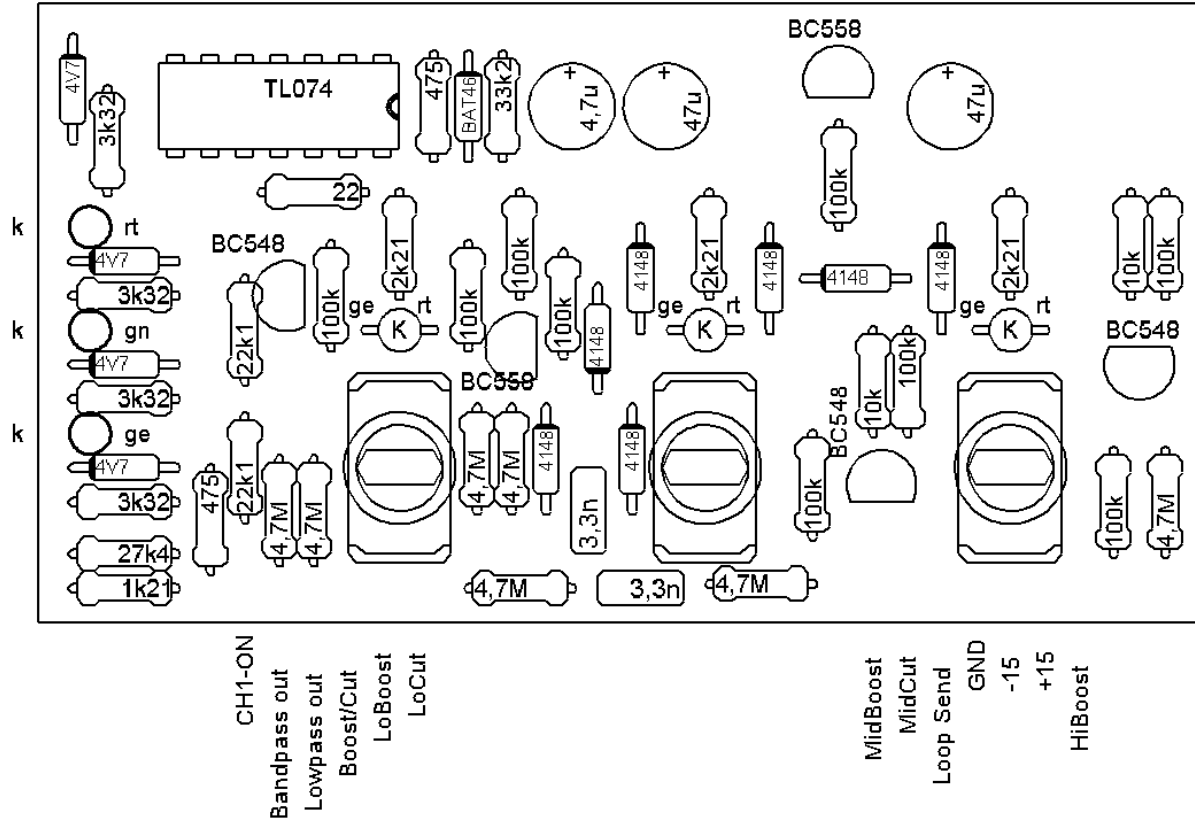

# ProTube9-LED-B1

Draw: 04.07.2003 10:23:55

HDB electronic