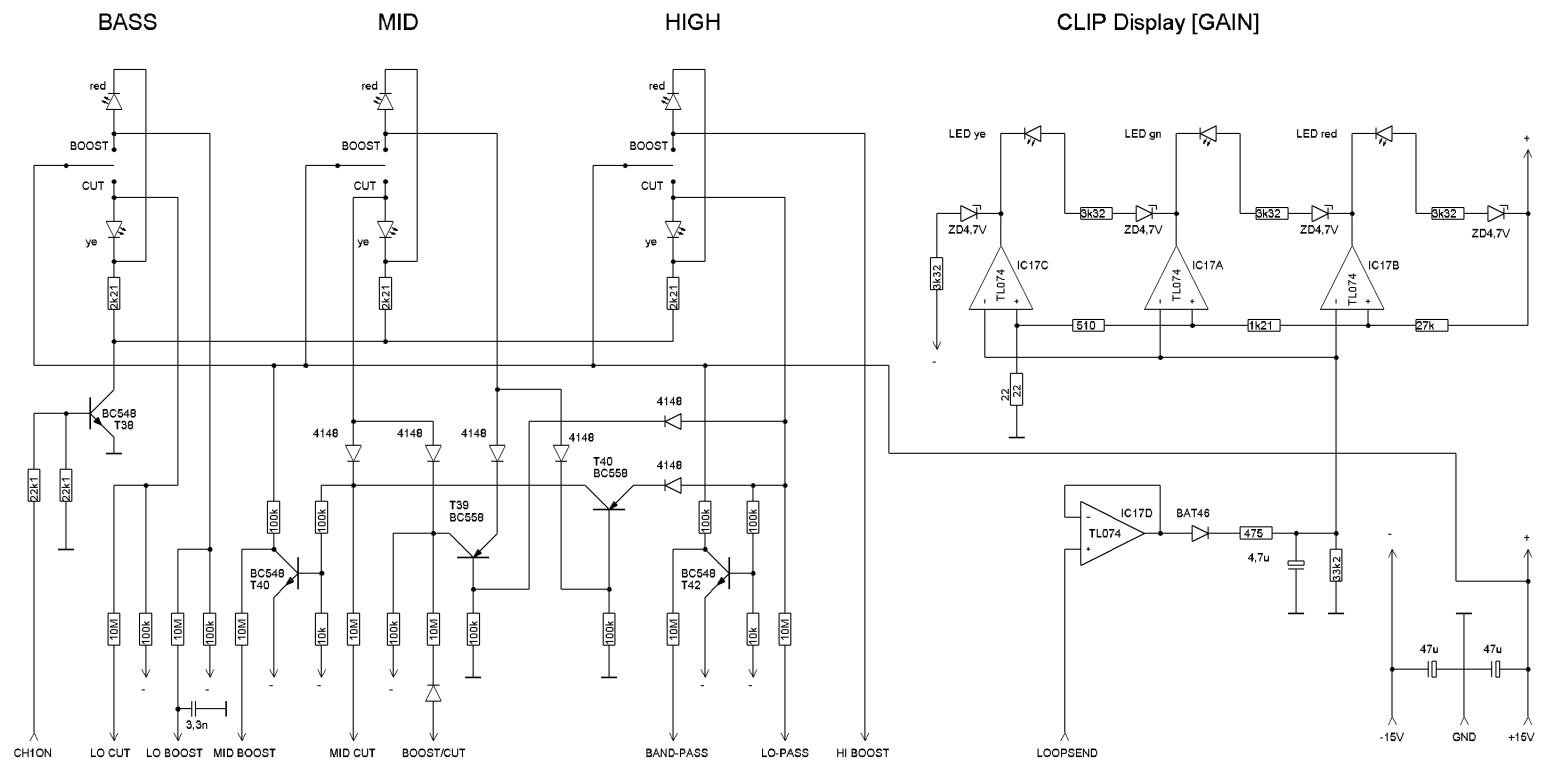

**ProTube9-VV-S1**  
 Date: 04.07.2003 11:09:35  
 HDB electronic

**ProTube9-LED-S1**  
 Date: 04.07.2003 11:05:34  
 HDB electronic