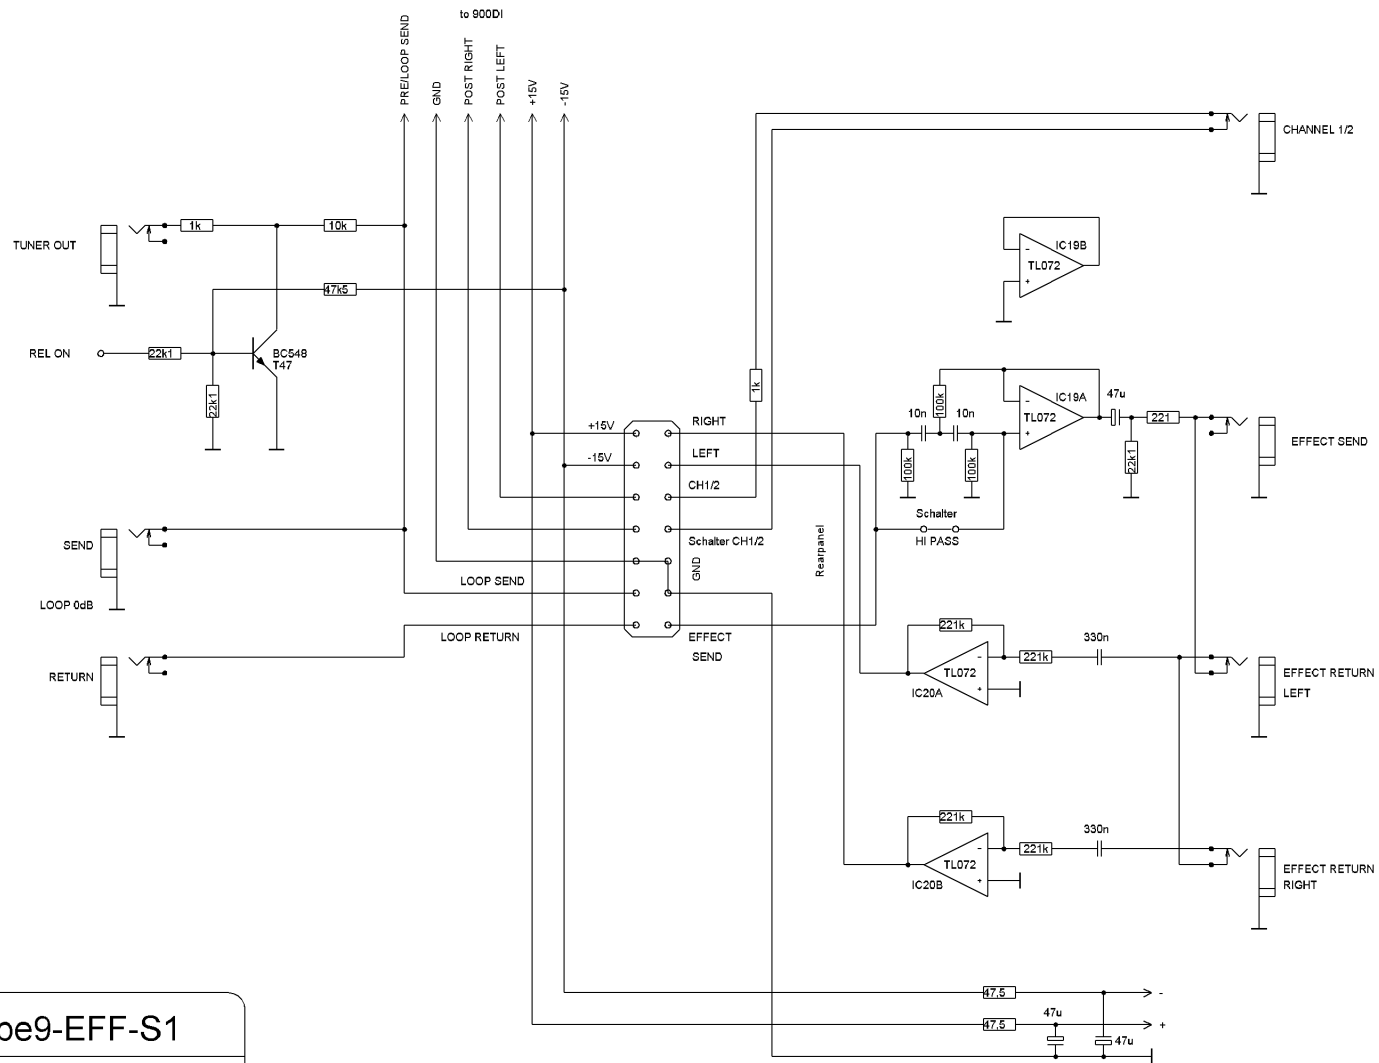

ProTube9-EFF-S1

Date: 04.07.2003 11:04:44

HDB electronic