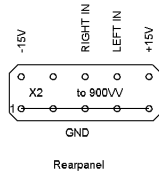

# ProTube9-DI-B1

Draw: 04.07.2003 10:20:36

HDB electronic